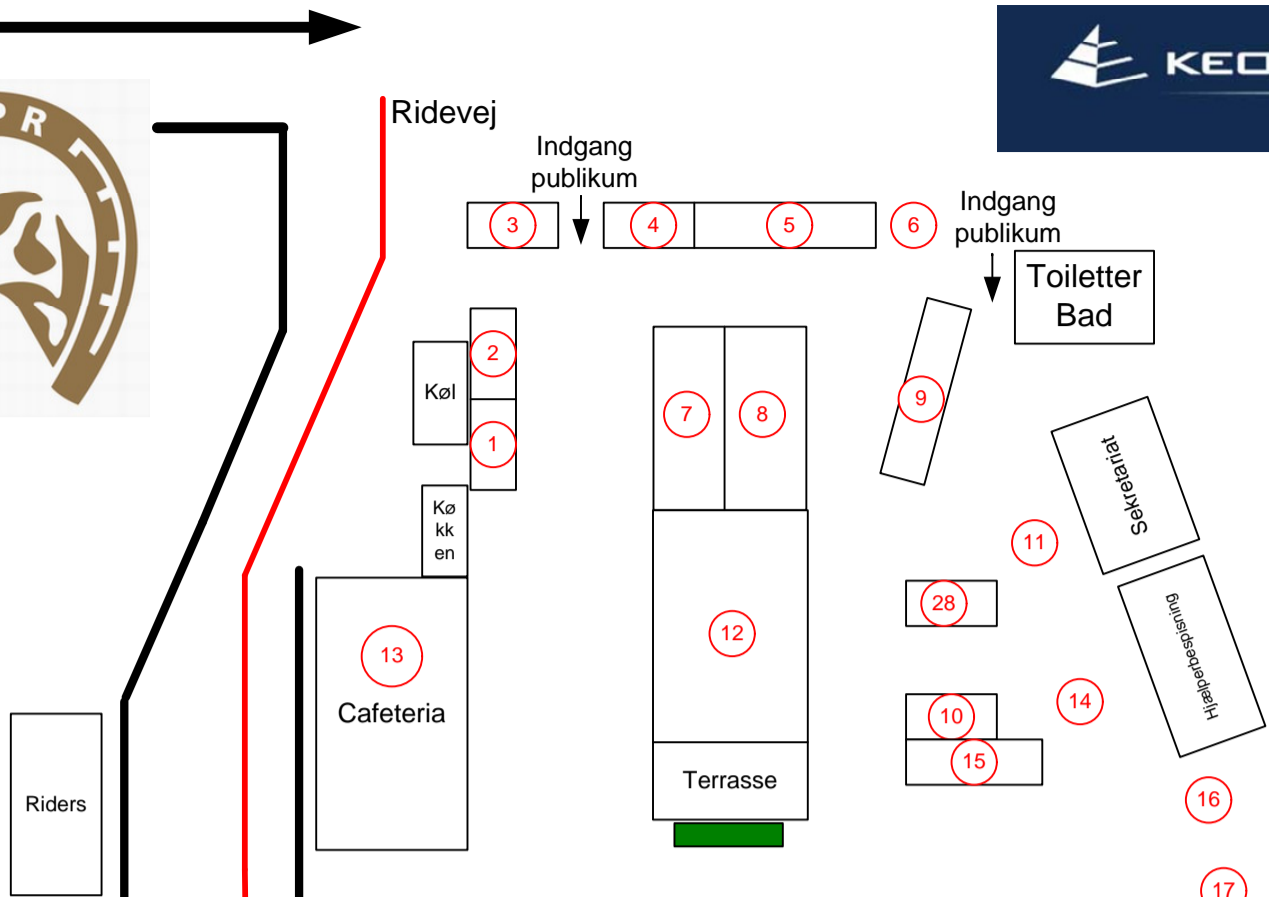

KEOPSINVESTMENT

EN DEL AF LANDIC PROPERTY

GRAND PRIX 2008

- 1 Neergaard Trailers
- 2 Tattersall
- 3 Gila Horsefair
- 4 Horse Util
- 5 Stepex
- 6 Ridehesten Hippologisk
- 7 HorseHouse
- 8 Horze.com
- 9 JK Horsetrucks
- 10 Pizza
- 11 HL Equipment
- 12 BMW
- 13 Cafeteria
- 14 H.C. Petersen
- 15 Brogaarden
- 16 Horsetrainer
- 17 Kaffebar
- 18 Prinsessens Lækre Bag
- 19 Fred Perry
- 20 Australian Leisure
- 21 UT Fashion
- 22 UT Fashion
- 23 Tjørnehøj Mølle
- 24 Kristian Skovrider
- 25 LP springheste – Antarès
- 26 Mermaid Water
- 27 Isvogn
- 28 Danbolig

Jan Nygaard AS

BROGAARDEN®

Lystavle

VIP-område